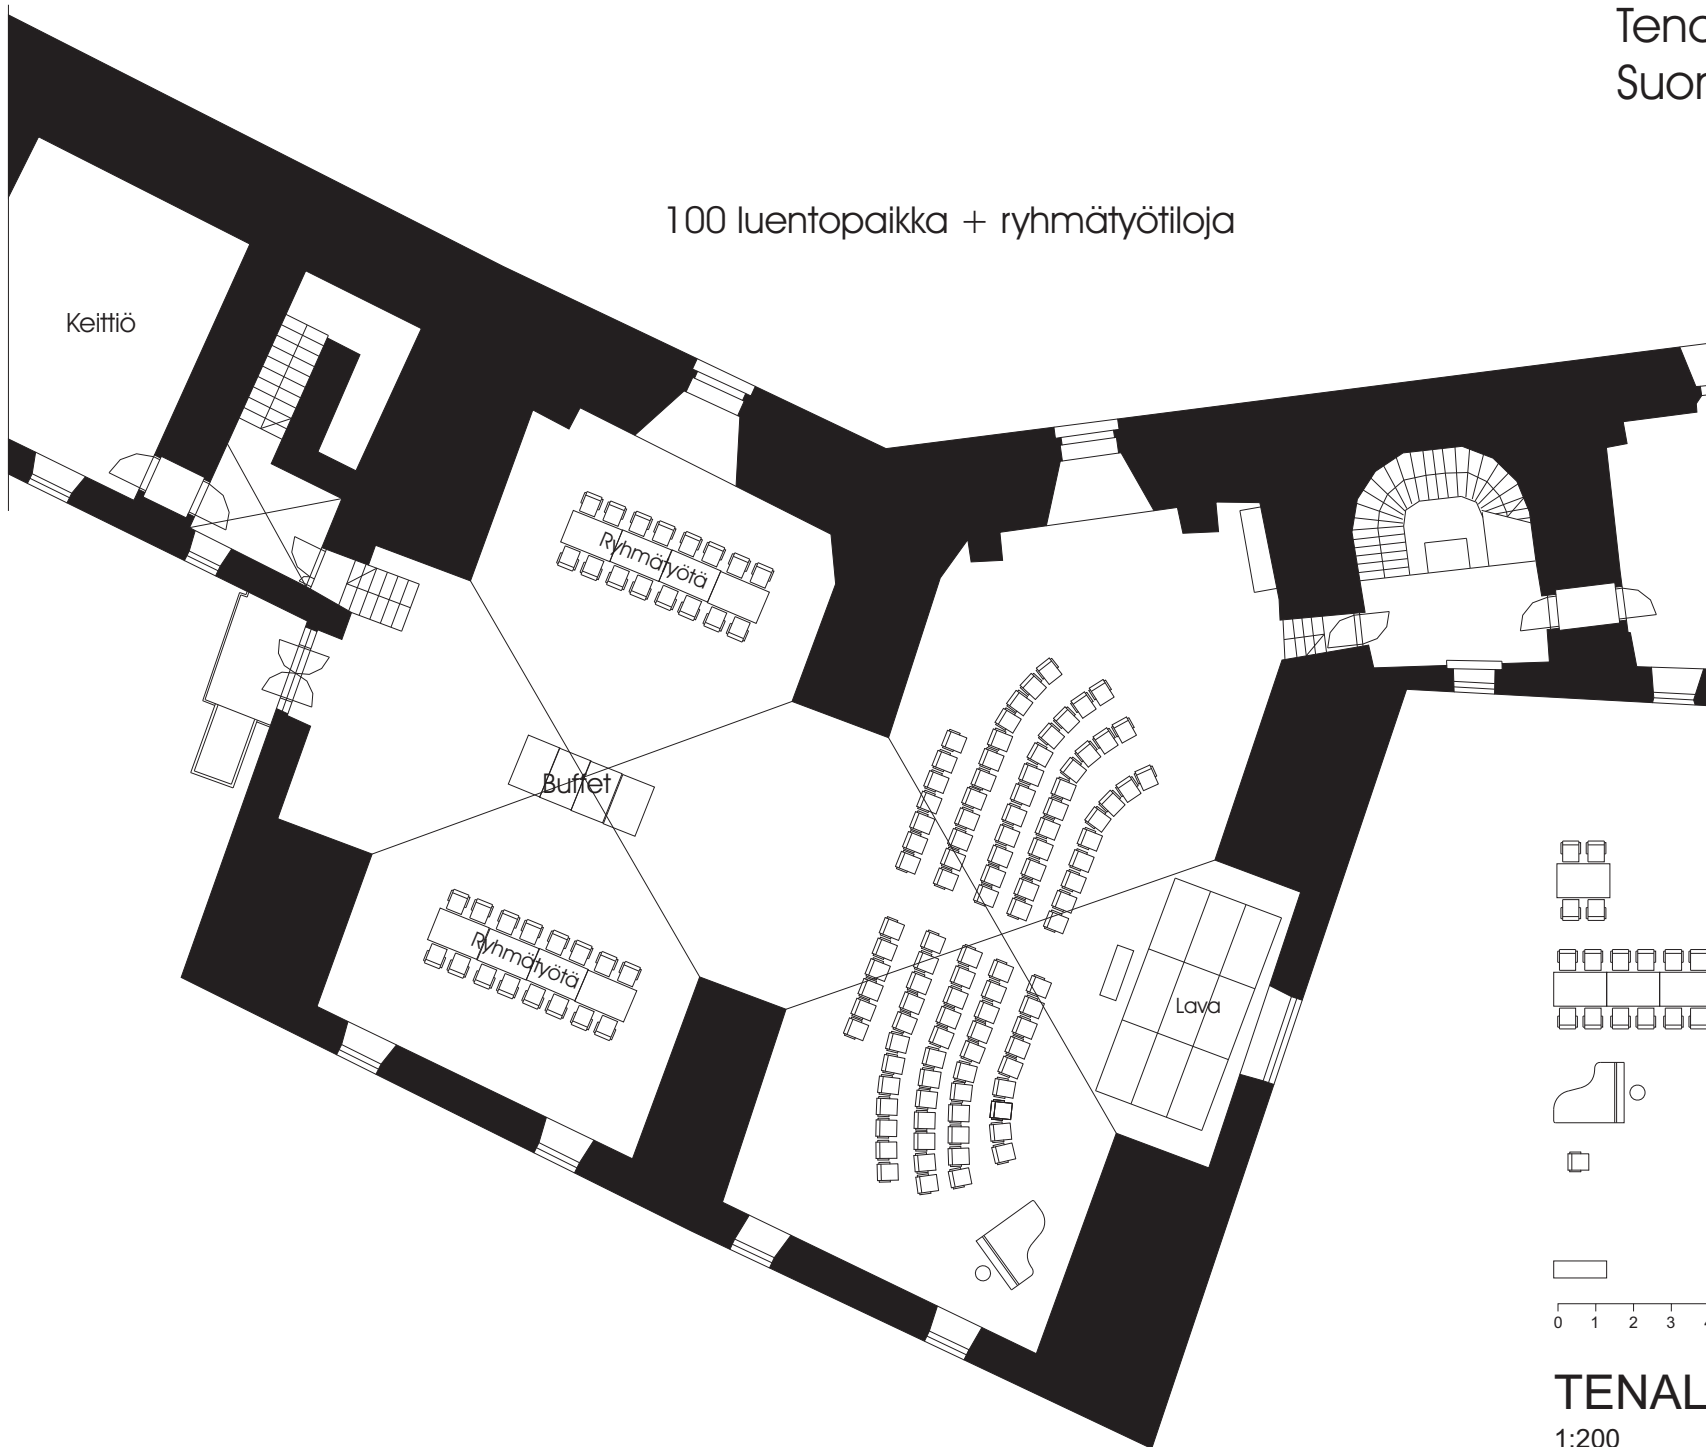

100 luentopaikka + ryhmätyötiloja

Tenalji von Fersen
Suomenlinna B 17 C

112 luentopaikkaa +
120 pöytäpaikkaa

Keittiö

0 1 2 3 4 m

TENALJI VON FERSEN
1:200

128 paikkaa

158 paikkaa

200 pöytäpaikkaa

0 1 2 3 4 m

Tenalji von Fersen
Suomenlinna B 17 C

200 pöytäpaikkaa

0 1 2 3 4 m

TENALJI VON FERSEN
1:200

Tenalji von Fersen
Suomenlinna B 17 C

56 paikkaa +
56 pöytäpaikkaa

TENALJI VON FERSEN
1:200

Tenalji von Fersen
Suomenlinna B 17 C

2 + 164 pöytäpaikkaa

0 1 2 3 4 m

TENALJI VON FERSEN
1:200