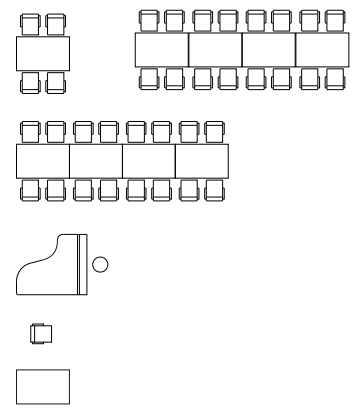

100 luentopaikka + ryhmätyötiloja

Tenalji von Fersen
Suomenlinna B 17 C

112 luentopaikkaa +
120 pöytäpaikkaa

Keittiö

0 1 2 3 4 m

TENALJI VON FERSEN
1:200

128 paikkaa

158 paikkaa

200 pöytäpaikkaa

0 1 2 3 4 m

Tenalji von Fersen
Suomenlinna B 17 C

200 pöytäpaikkaa

0 1 2 3 4 m

TENALJI VON FERSEN
1:200

Tenalji von Fersen
Suomenlinna B 17 C

56 paikkaa +
56 pöytäpaikkaa

TENALJI VON FERSEN
1:200

Tenalji von Fersen
Suomenlinna B 17 C

2 + 164 pöytäpaikkaa

0 1 2 3 4 m

TENALJI VON FERSEN
1:200