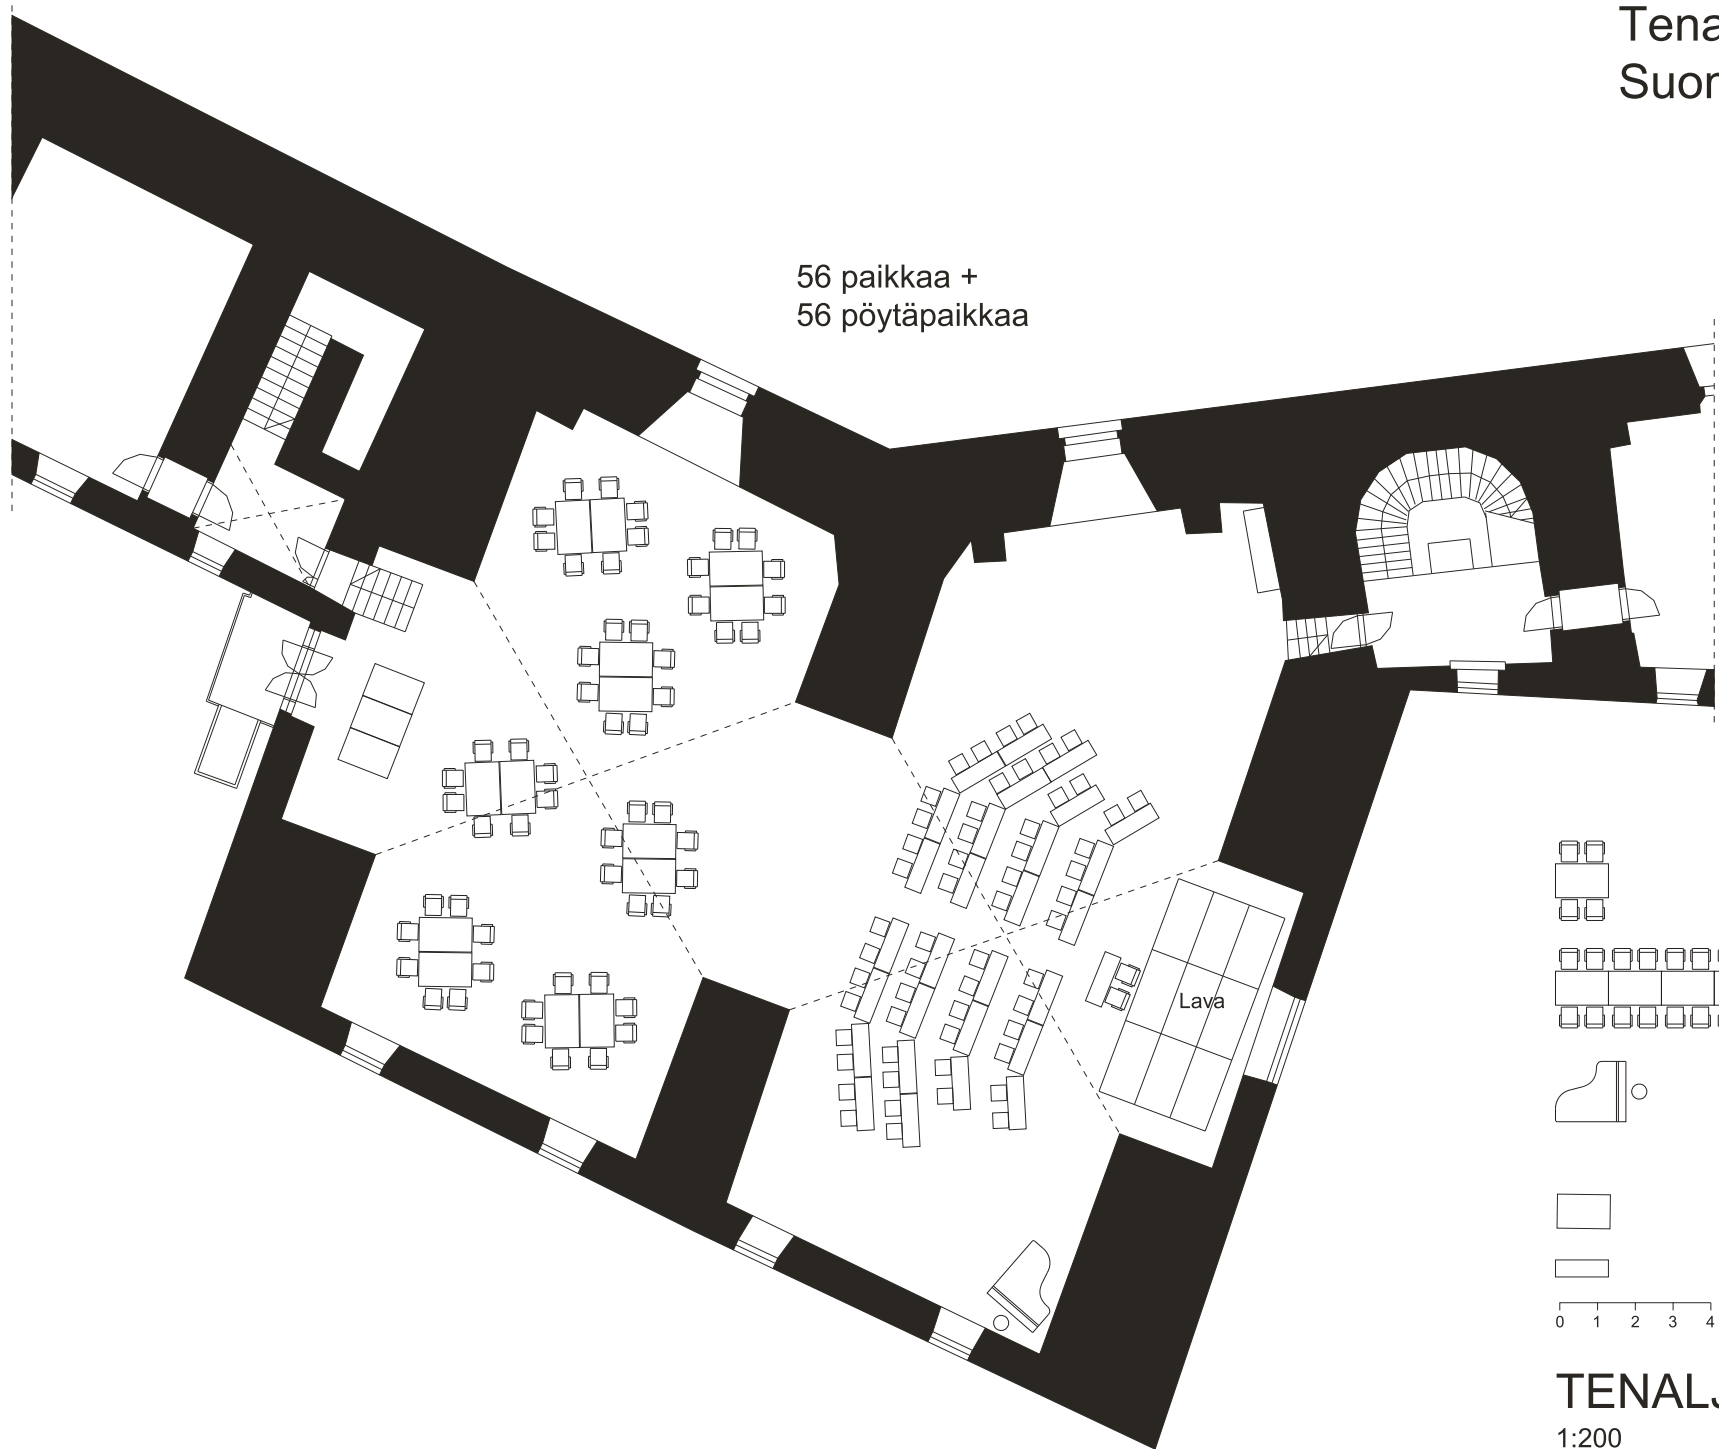

100 luentopaikka + ryhmätyötiloja

Tenalji von Fersen
Suomenlinna B 17 C

112 luentopaikkaa +
120 pöytäpaikkaa

Keittiö

0 1 2 3 4 m

TENALJI VON FERSEN
1:200

128 paikkaa

158 paikkaa

200 pöytäpaikkaa

0 1 2 3 4 m

Tenalji von Fersen
Suomenlinna B 17 C

200 pöytäpaikkaa

0 1 2 3 4 m

TENALJI VON FERSEN
1:200

Tenalji von Fersen
Suomenlinna B 17 C

56 paikkaa +
56 pöytäpaikkaa

TENALJI VON FERSEN
1:200

Tenalji von Fersen
Suomenlinna B 17 C

2 + 164 pöytäpaikkaa

0 1 2 3 4 m

TENALJI VON FERSEN
1:200