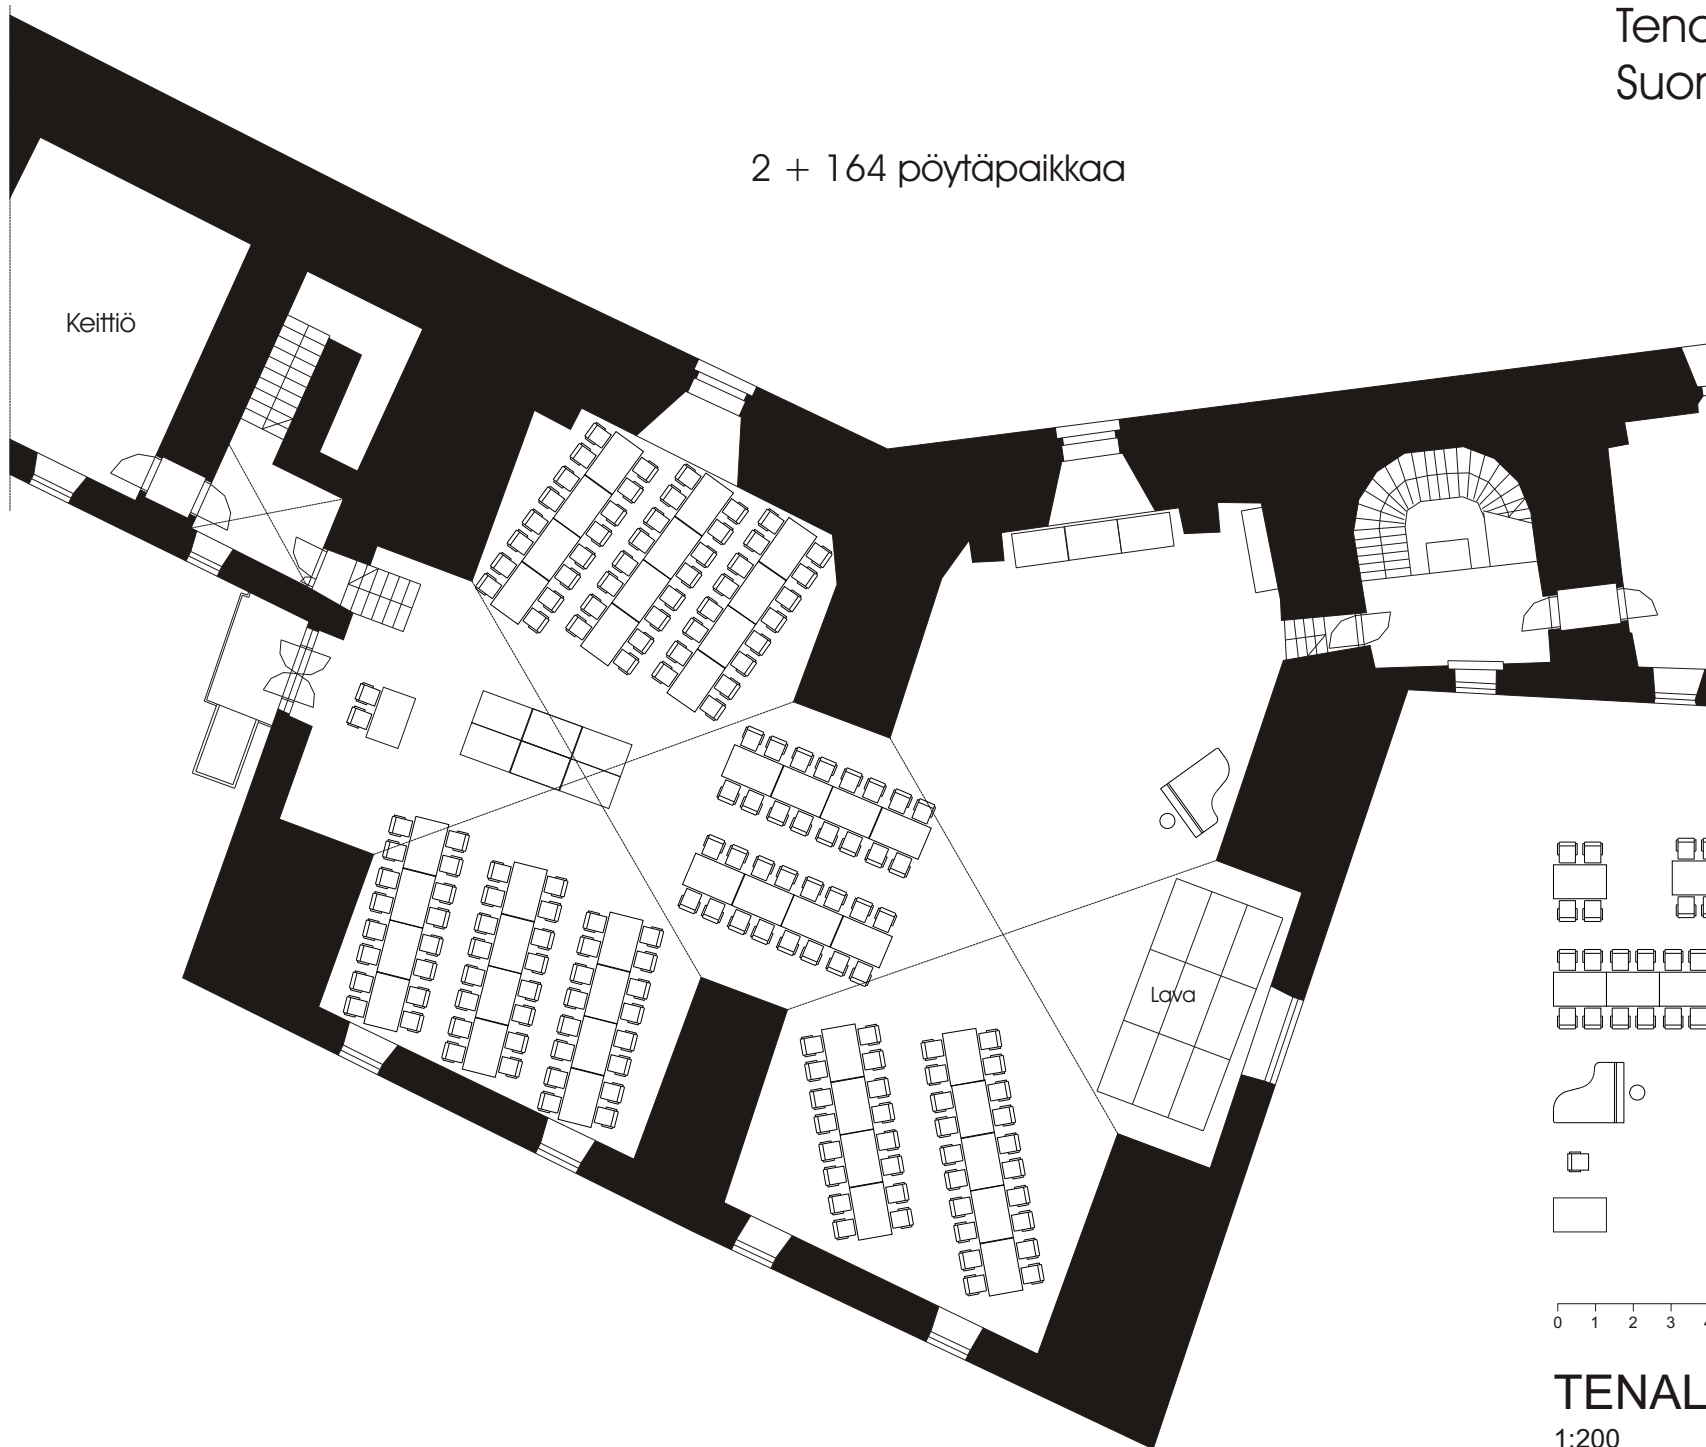

100 luentopaikka + ryhmätyötiloja

Tenalji von Fersen
Suomenlinna B 17 C

112 luentopaikkaa +
120 pöytäpaikkaa

Keittiö

0 1 2 3 4 m

TENALJI VON FERSEN
1:200

128 paikkaa

158 paikkaa

200 pöytäpaikkaa

0 1 2 3 4 m

Tenalji von Fersen
Suomenlinna B 17 C

200 pöytäpaikkaa

0 1 2 3 4 m

TENALJI VON FERSEN
1:200

Tenalji von Fersen
Suomenlinna B 17 C

56 paikkaa +
56 pöytäpaikkaa

TENALJI VON FERSEN
1:200

Tenalji von Fersen
Suomenlinna B 17 C

2 + 164 pöytäpaikkaa

0 1 2 3 4 m

TENALJI VON FERSEN
1:200