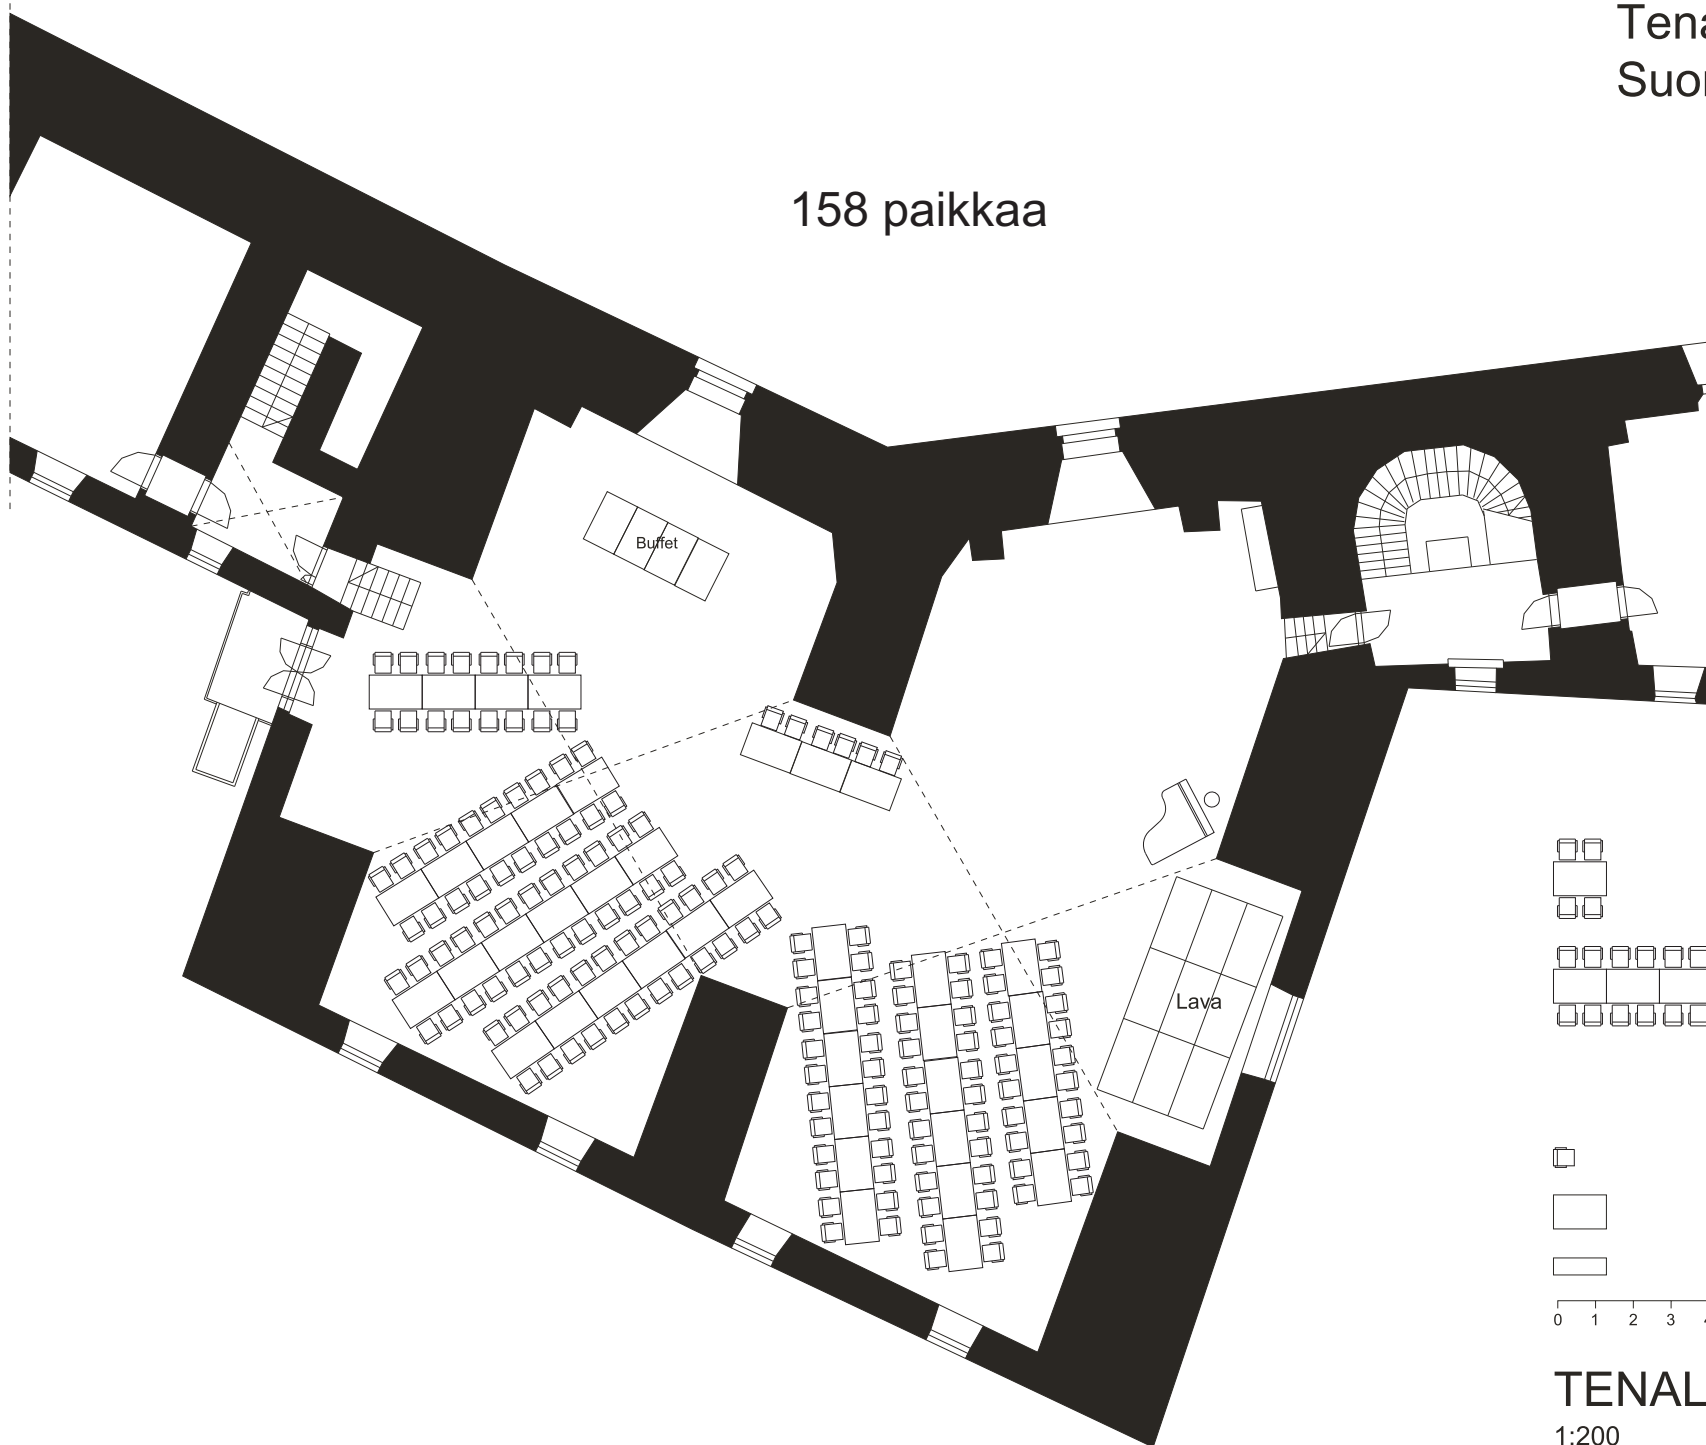

100 luentopaikka + ryhmätyötiloja

Tenalji von Fersen
Suomenlinna B 17 C

112 luentopaikkaa +
120 pöytäpaikkaa

Keittiö

0 1 2 3 4 m

TENALJI VON FERSEN
1:200

128 paikkaa

158 paikkaa

200 pöytäpaikkaa

0 1 2 3 4 m

Tenalji von Fersen
Suomenlinna B 17 C

200 pöytäpaikkaa

0 1 2 3 4 m

TENALJI VON FERSEN
1:200

Tenalji von Fersen
Suomenlinna B 17 C

56 paikkaa +
56 pöytäpaikkaa

TENALJI VON FERSEN
1:200

Tenalji von Fersen
Suomenlinna B 17 C

2 + 164 pöytäpaikkaa

0 1 2 3 4 m

TENALJI VON FERSEN
1:200