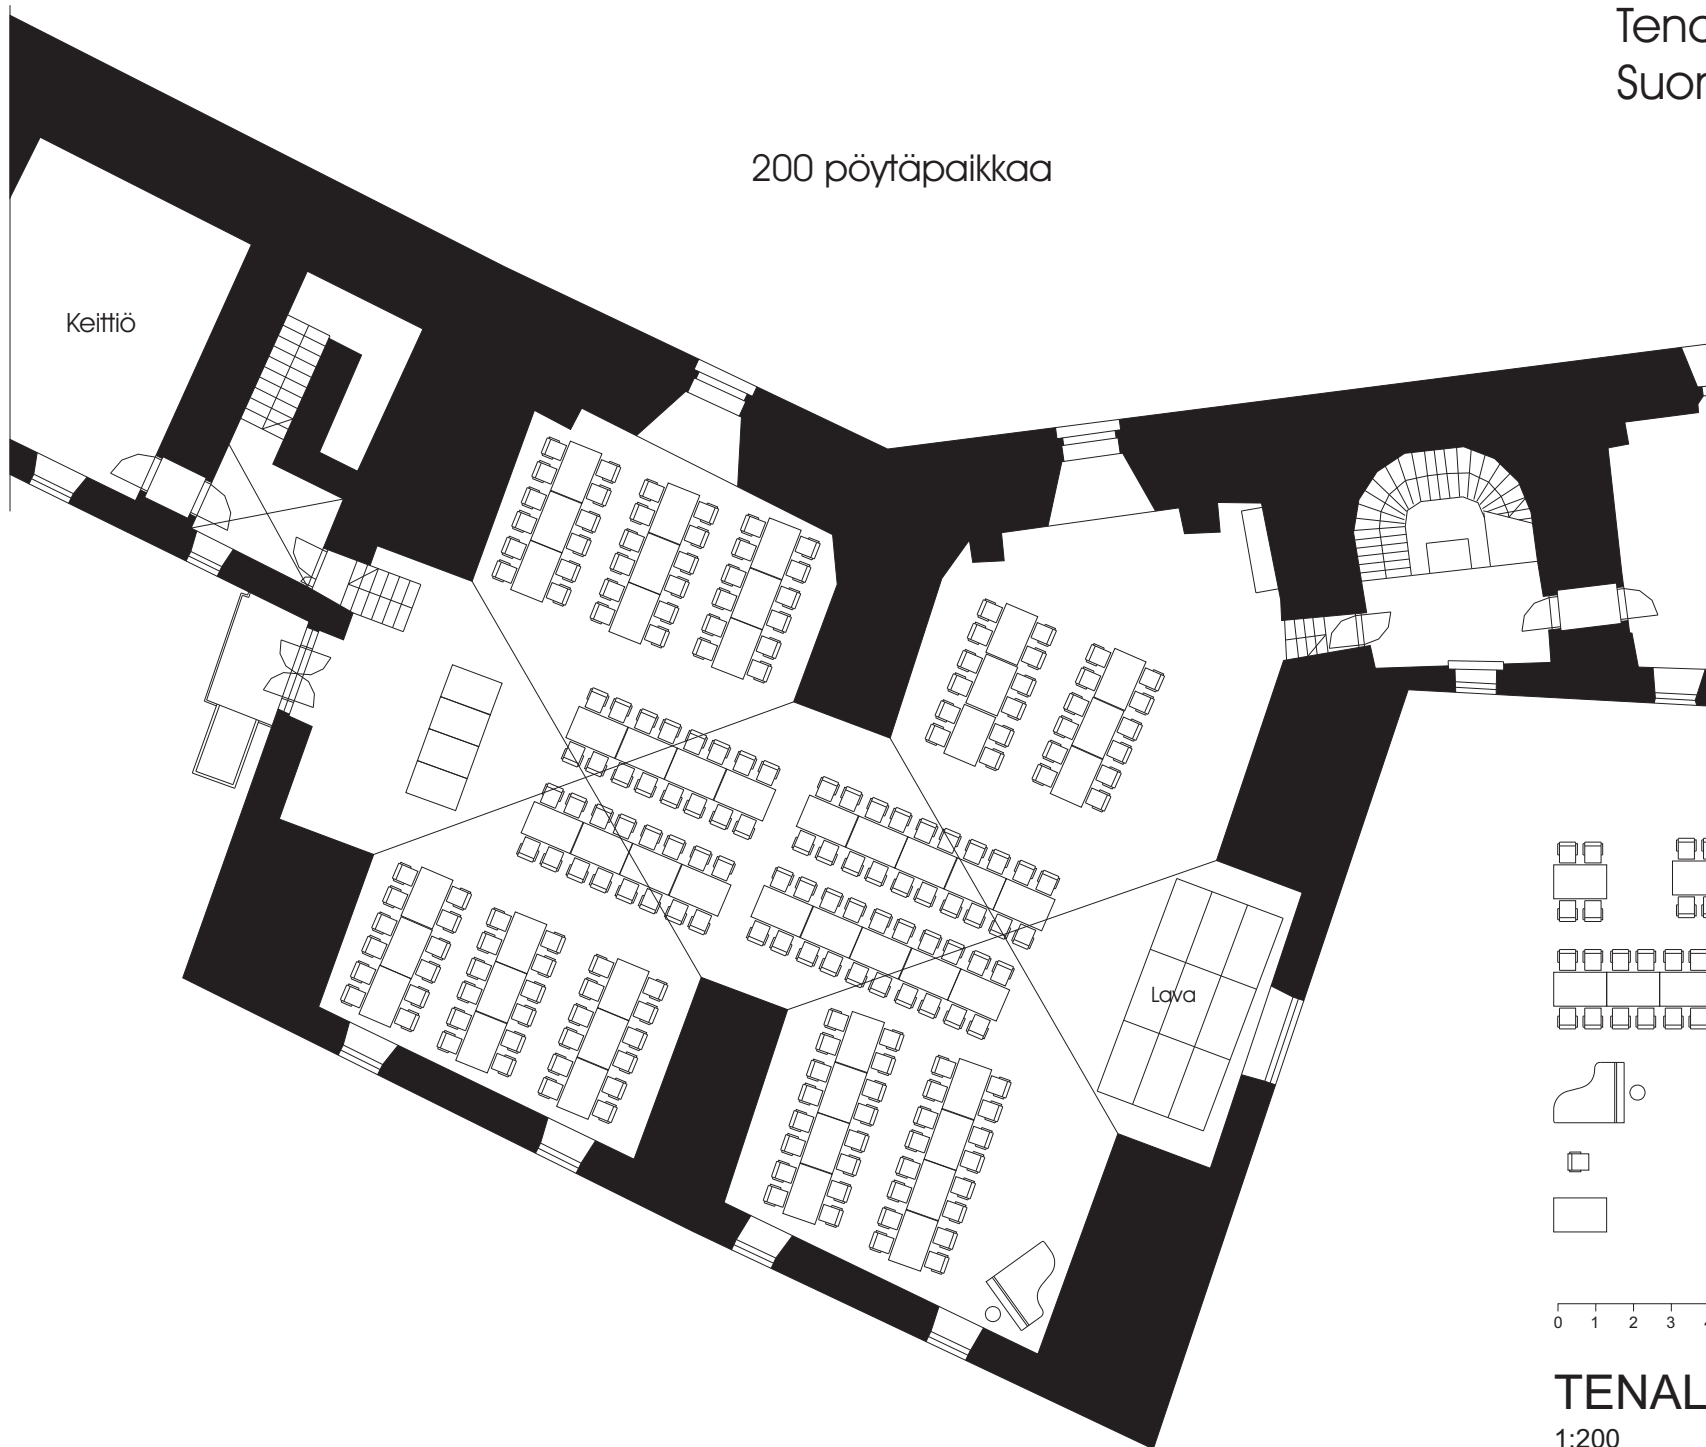

100 luentopaikka + ryhmätyötiloja

Tenalji von Fersen
Suomenlinna B 17 C

112 luentopaikkaa +
120 pöytäpaikkaa

Keittiö

0 1 2 3 4 m

TENALJI VON FERSEN
1:200

128 paikkaa

158 paikkaa

200 pöytäpaikkaa

0 1 2 3 4 m

Tenalji von Fersen
Suomenlinna B 17 C

200 pöytäpaikkaa

0 1 2 3 4 m

TENALJI VON FERSEN
1:200

Tenalji von Fersen
Suomenlinna B 17 C

56 paikkaa +
56 pöytäpaikkaa

TENALJI VON FERSEN
1:200

Tenalji von Fersen
Suomenlinna B 17 C

2 + 164 pöytäpaikkaa

0 1 2 3 4 m

TENALJI VON FERSEN
1:200