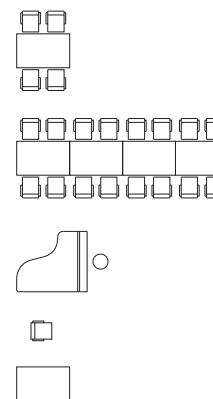

100 luentopaikka + ryhmätyötiloja

Tenalji von Fersen
Suomenlinna B 17 C

112 luentopaikkaa +
120 pöytäpaikkaa

Keittiö

0 1 2 3 4 m

TENALJI VON FERSEN
1:200

128 paikkaa

158 paikkaa

200 pöytäpaikkaa

0 1 2 3 4 m

Tenalji von Fersen
Suomenlinna B 17 C

200 pöytäpaikkaa

0 1 2 3 4 m

TENALJI VON FERSEN
1:200

Tenalji von Fersen
Suomenlinna B 17 C

56 paikkaa +
56 pöytäpaikkaa

TENALJI VON FERSEN
1:200

Tenalji von Fersen
Suomenlinna B 17 C

2 + 164 pöytäpaikkaa

0 1 2 3 4 m

TENALJI VON FERSEN
1:200