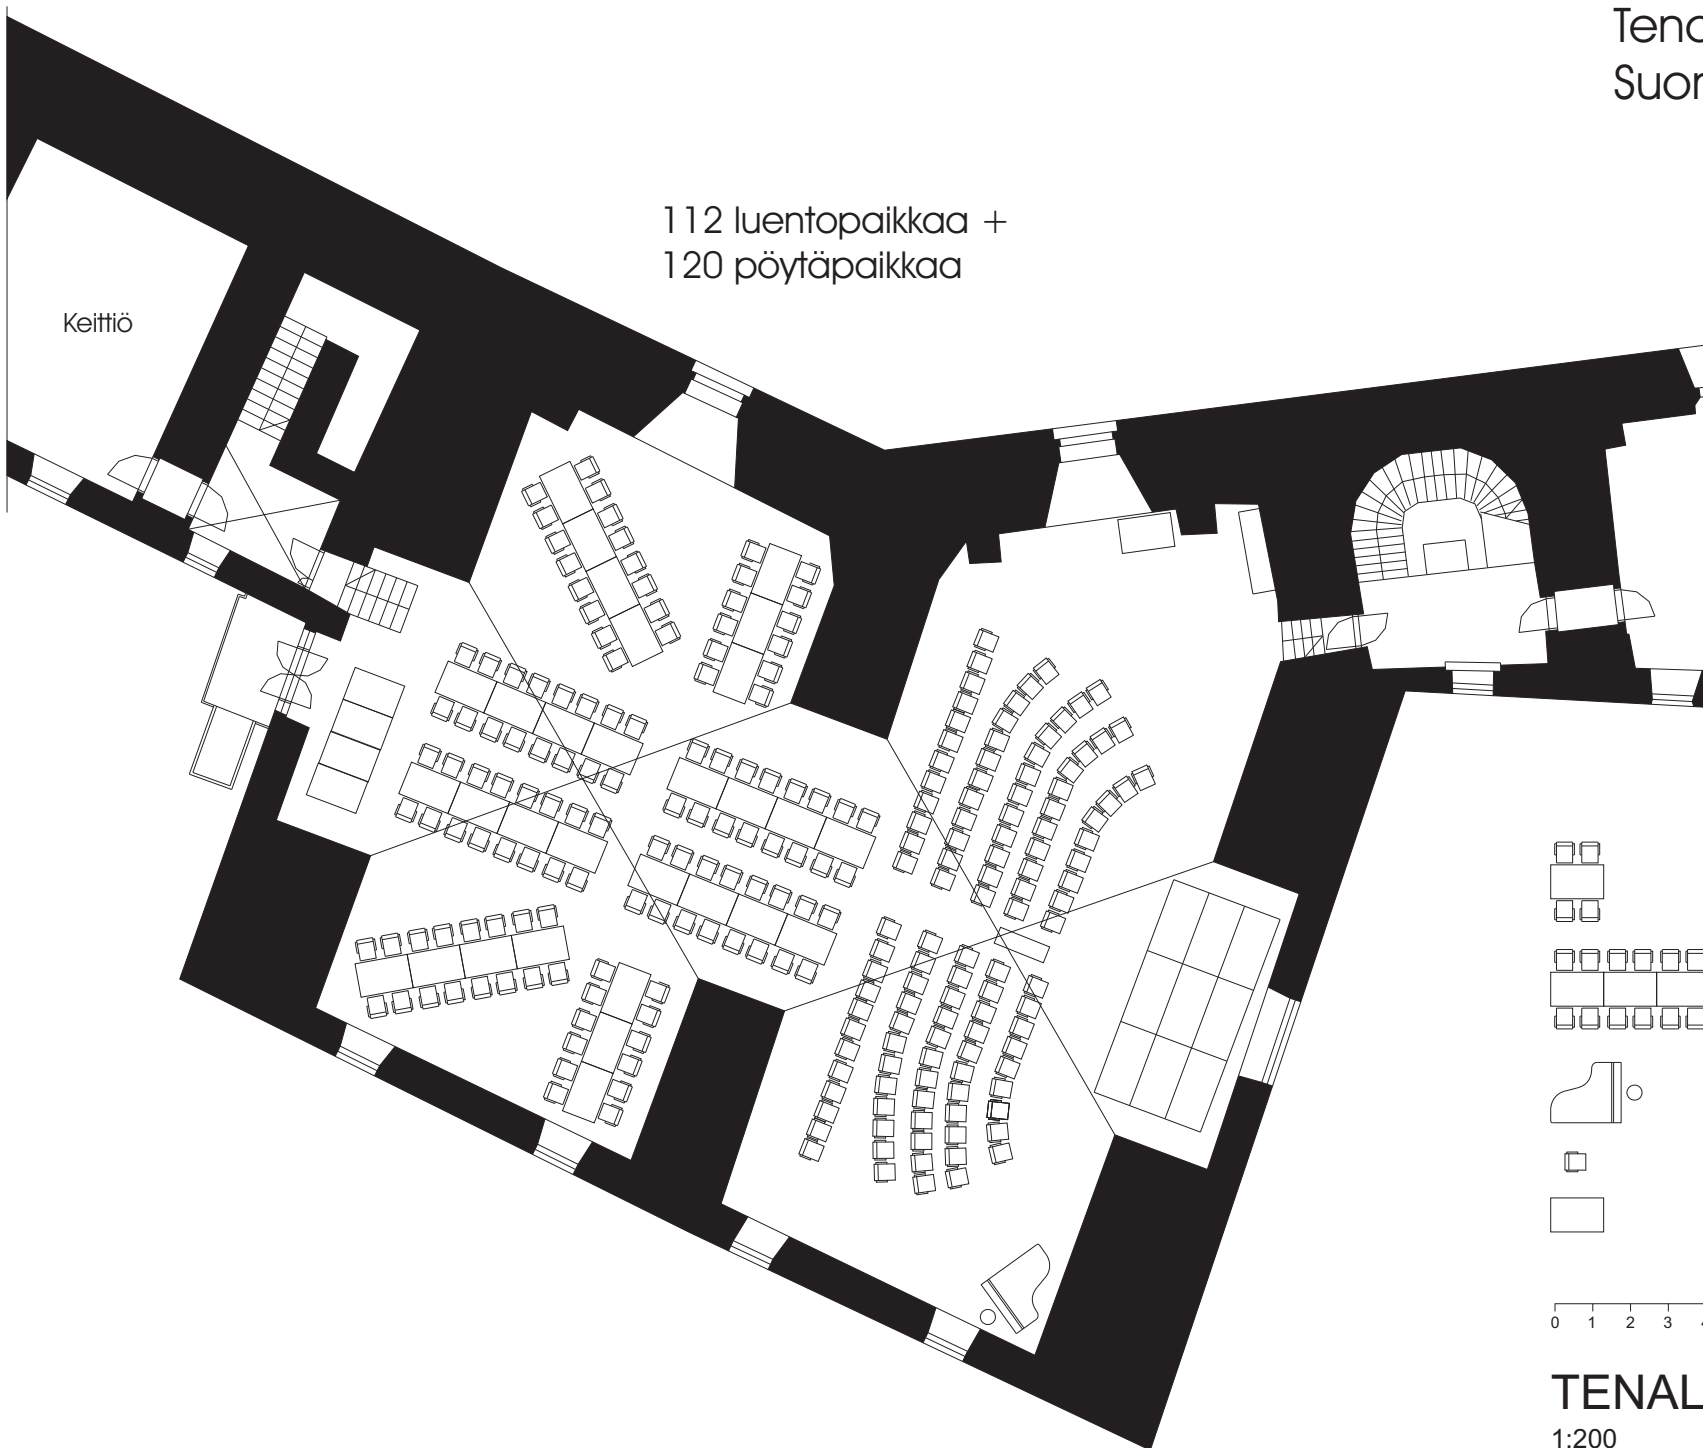

100 luentopaikka + ryhmätyötiloja

Tenalji von Fersen
Suomenlinna B 17 C

112 luentopaikkaa +
120 pöytäpaikkaa

Keittiö

0 1 2 3 4 m

TENALJI VON FERSEN
1:200

128 paikkaa

158 paikkaa

200 pöytäpaikkaa

0 1 2 3 4 m

Tenalji von Fersen
Suomenlinna B 17 C

200 pöytäpaikkaa

0 1 2 3 4 m

TENALJI VON FERSEN
1:200

Tenalji von Fersen
Suomenlinna B 17 C

56 paikkaa +
56 pöytäpaikkaa

TENALJI VON FERSEN
1:200

Tenalji von Fersen
Suomenlinna B 17 C

2 + 164 pöytäpaikkaa

0 1 2 3 4 m

TENALJI VON FERSEN
1:200