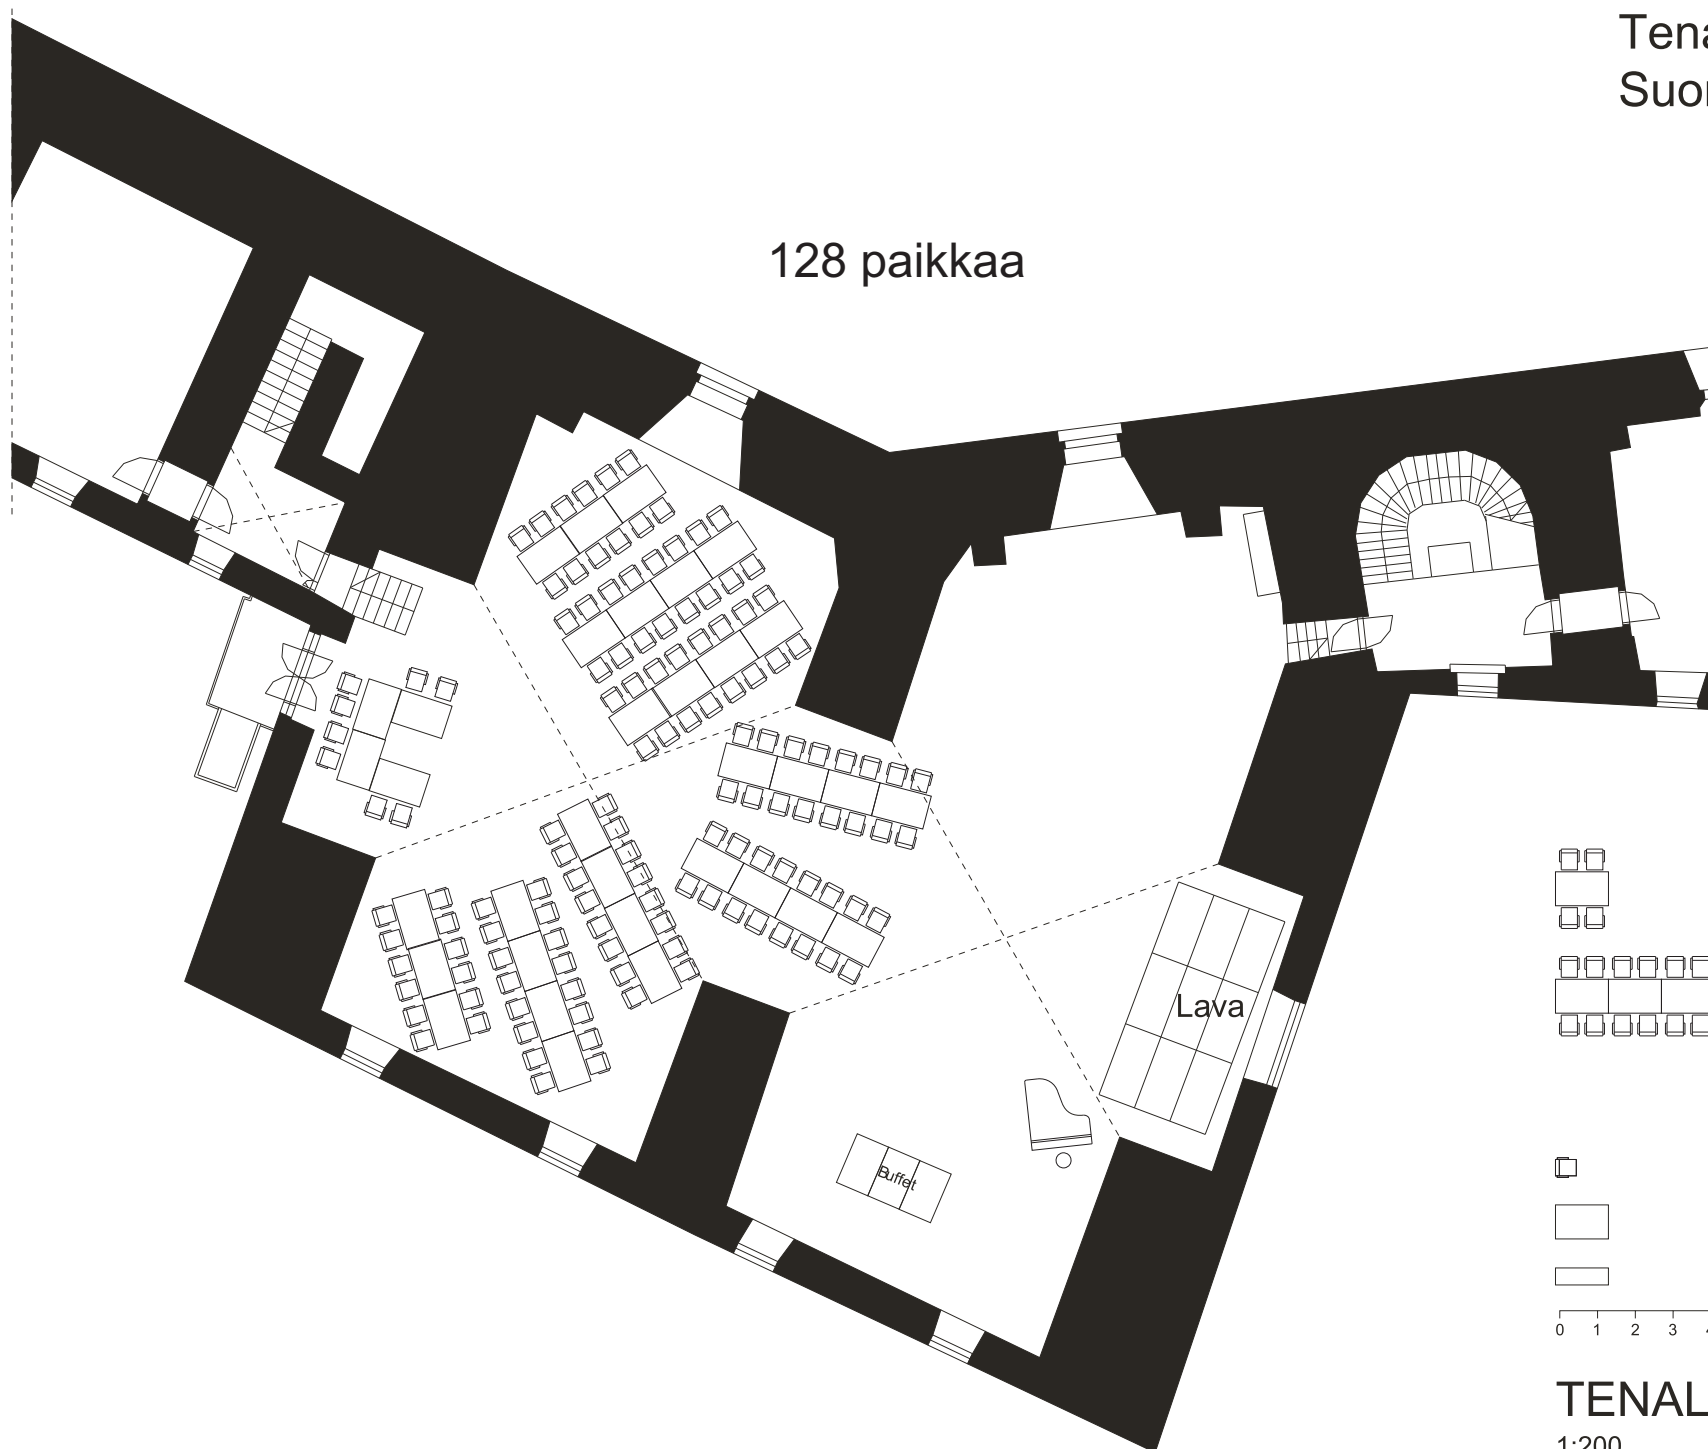

100 luentopaikka + ryhmätyötiloja

Tenalji von Fersen
Suomenlinna B 17 C

112 luentopaikkaa +
120 pöytäpaikkaa

Keittiö

0 1 2 3 4 m

TENALJI VON FERSEN
1:200

128 paikkaa

158 paikkaa

200 pöytäpaikkaa

0 1 2 3 4 m

Tenalji von Fersen
Suomenlinna B 17 C

200 pöytäpaikkaa

0 1 2 3 4 m

TENALJI VON FERSEN
1:200

Tenalji von Fersen
Suomenlinna B 17 C

56 paikkaa +
56 pöytäpaikkaa

TENALJI VON FERSEN
1:200

Tenalji von Fersen
Suomenlinna B 17 C

2 + 164 pöytäpaikkaa

0 1 2 3 4 m

TENALJI VON FERSEN
1:200