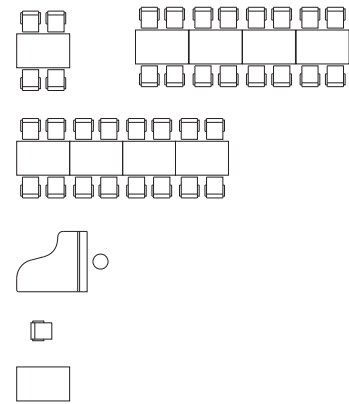

100 luentopaikka + ryhmätyötiloja

Tenalji von Fersen
Suomenlinna B 17 C

112 luentopaikkaa +
120 pöytäpaikkaa

Keittiö

0 1 2 3 4 m

TENALJI VON FERSEN
1:200

128 paikkaa

158 paikkaa

200 pöytäpaikkaa

0 1 2 3 4 m

Tenalji von Fersen
Suomenlinna B 17 C

200 pöytäpaikkaa

0 1 2 3 4 m

TENALJI VON FERSEN
1:200

Tenalji von Fersen
Suomenlinna B 17 C

56 paikkaa +
56 pöytäpaikkaa

TENALJI VON FERSEN
1:200

Tenalji von Fersen
Suomenlinna B 17 C

2 + 164 pöytäpaikkaa

0 1 2 3 4 m

TENALJI VON FERSEN
1:200