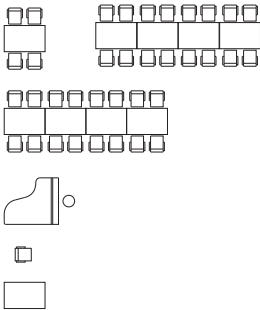

100 luentopaikka + ryhmätyötiloja

Tenalji von Fersen
Suomenlinna B 17 C

112 luentopaikkaa +
120 pöytäpaikkaa

Keittiö

0 1 2 3 4 m

TENALJI VON FERSEN
1:200

128 paikkaa

158 paikkaa

200 pöytäpaikkaa

0 1 2 3 4 m

Tenalji von Fersen
Suomenlinna B 17 C

200 pöytäpaikkaa

0 1 2 3 4 m

TENALJI VON FERSEN
1:200

Tenalji von Fersen
Suomenlinna B 17 C

56 paikkaa +
56 pöytäpaikkaa

TENALJI VON FERSEN
1:200

Tenalji von Fersen
Suomenlinna B 17 C

2 + 164 pöytäpaikkaa

0 1 2 3 4 m

TENALJI VON FERSEN
1:200