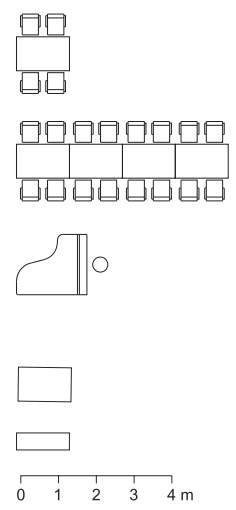

100 luentopaikka + ryhmätyötiloja

Tenalji von Fersen
Suomenlinna B 17 C

112 luentopaikkaa +
120 pöytäpaikkaa

Keittiö

0 1 2 3 4 m

TENALJI VON FERSEN
1:200

128 paikkaa

158 paikkaa

200 pöytäpaikkaa

0 1 2 3 4 m

Tenalji von Fersen
Suomenlinna B 17 C

200 pöytäpaikkaa

0 1 2 3 4 m

TENALJI VON FERSEN
1:200

Tenalji von Fersen
Suomenlinna B 17 C

56 paikkaa +
56 pöytäpaikkaa

TENALJI VON FERSEN
1:200

Tenalji von Fersen
Suomenlinna B 17 C

2 + 164 pöytäpaikkaa

0 1 2 3 4 m

TENALJI VON FERSEN
1:200