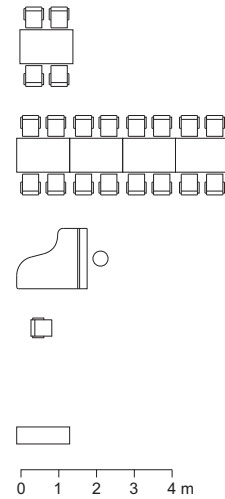

100 luentopaikka + ryhmätyötiloja

Tenalji von Fersen
Suomenlinna B 17 C

112 luentopaikkaa +
120 pöytäpaikkaa

Keittiö

0 1 2 3 4 m

TENALJI VON FERSEN
1:200

128 paikkaa

158 paikkaa

200 pöytäpaikkaa

0 1 2 3 4 m

Tenalji von Fersen
Suomenlinna B 17 C

200 pöytäpaikkaa

0 1 2 3 4 m

TENALJI VON FERSEN
1:200

Tenalji von Fersen
Suomenlinna B 17 C

56 paikkaa +
56 pöytäpaikkaa

TENALJI VON FERSEN
1:200

Tenalji von Fersen
Suomenlinna B 17 C

2 + 164 pöytäpaikkaa

0 1 2 3 4 m

TENALJI VON FERSEN
1:200