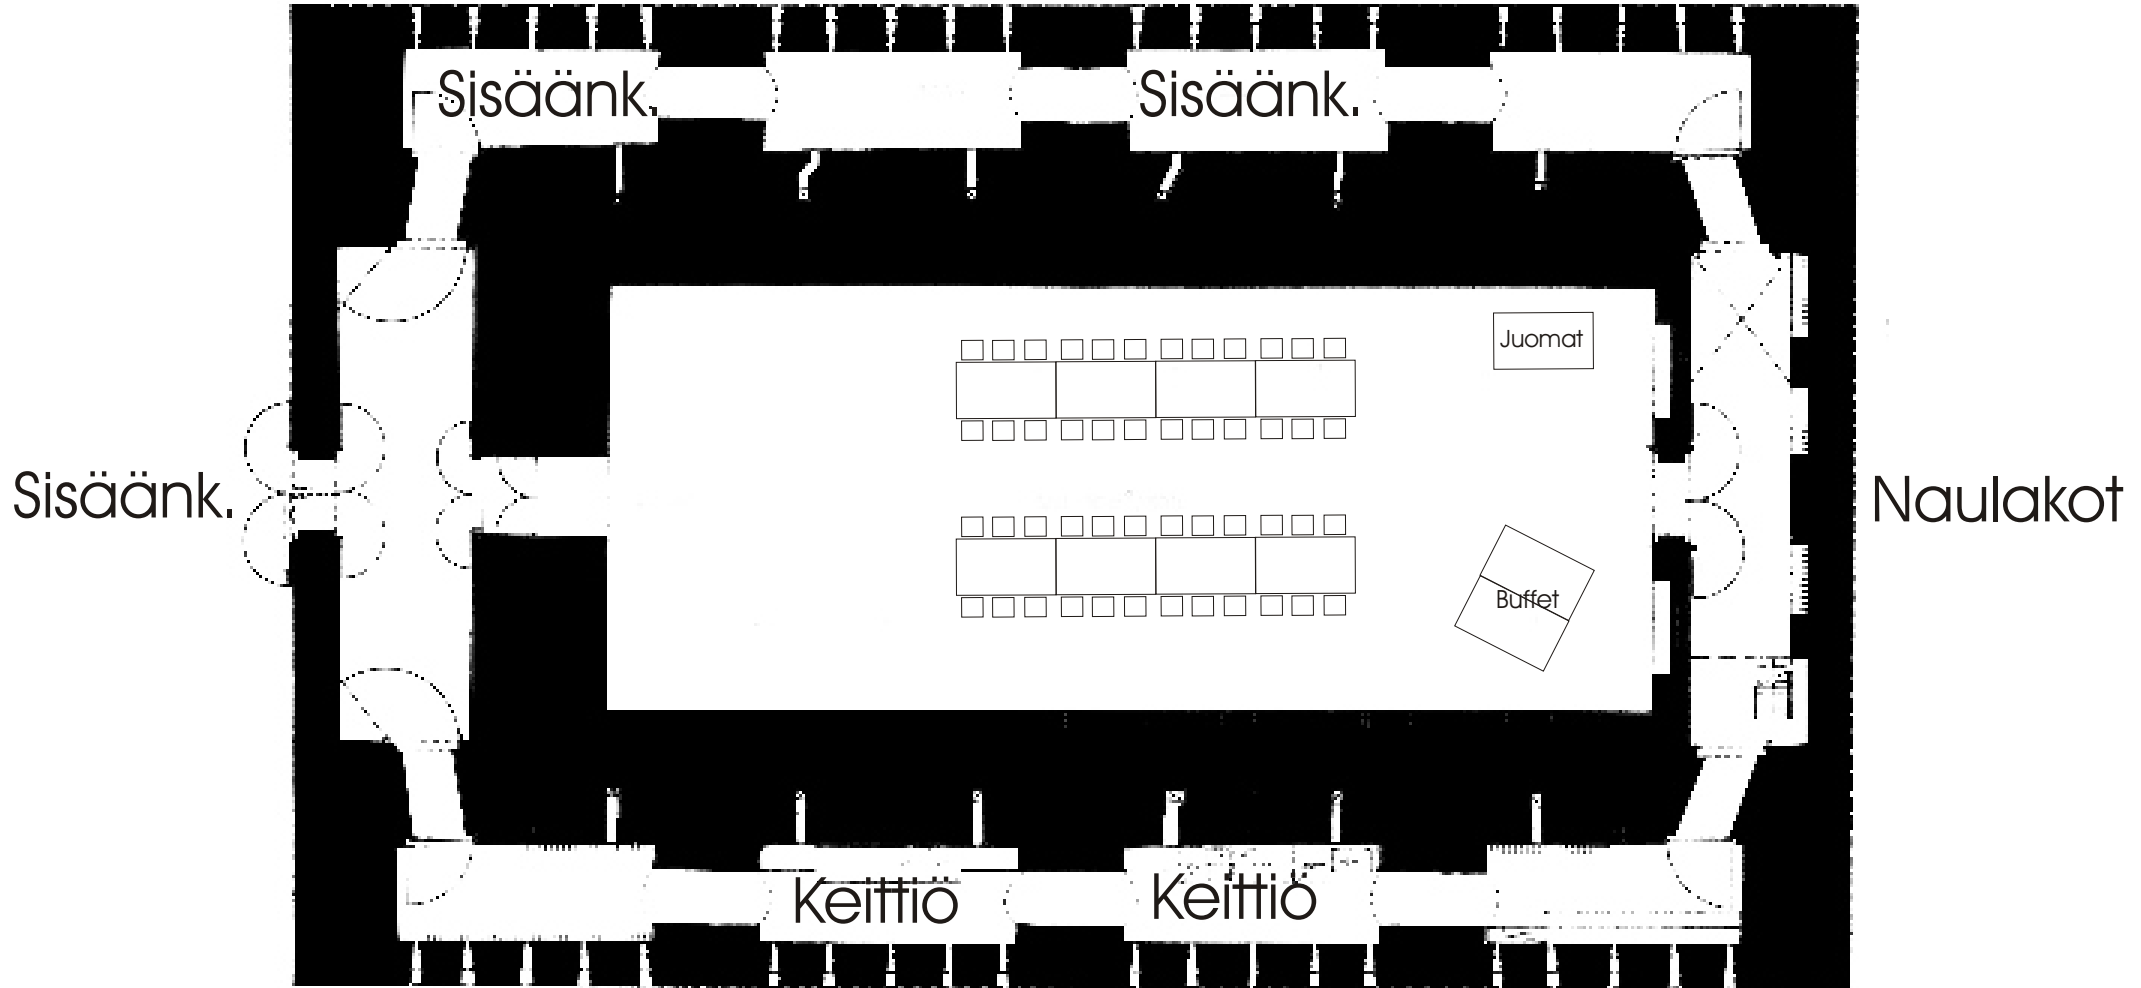

30 luentopaikkaa

Ruutikellari
Suomenlinna B 29

Huom! Ei mittakaavassa

Ruutikellari Suomenlinna B 29

Huom! Ei mittakaavassa

Ruutikellari
Suomenlinna B 29

Ruutikellari
Suomenlinna B 29

42 paikkaa

Huom! Ei mittakaavassa

B29
Ruutikellarin mitoitus
1:200