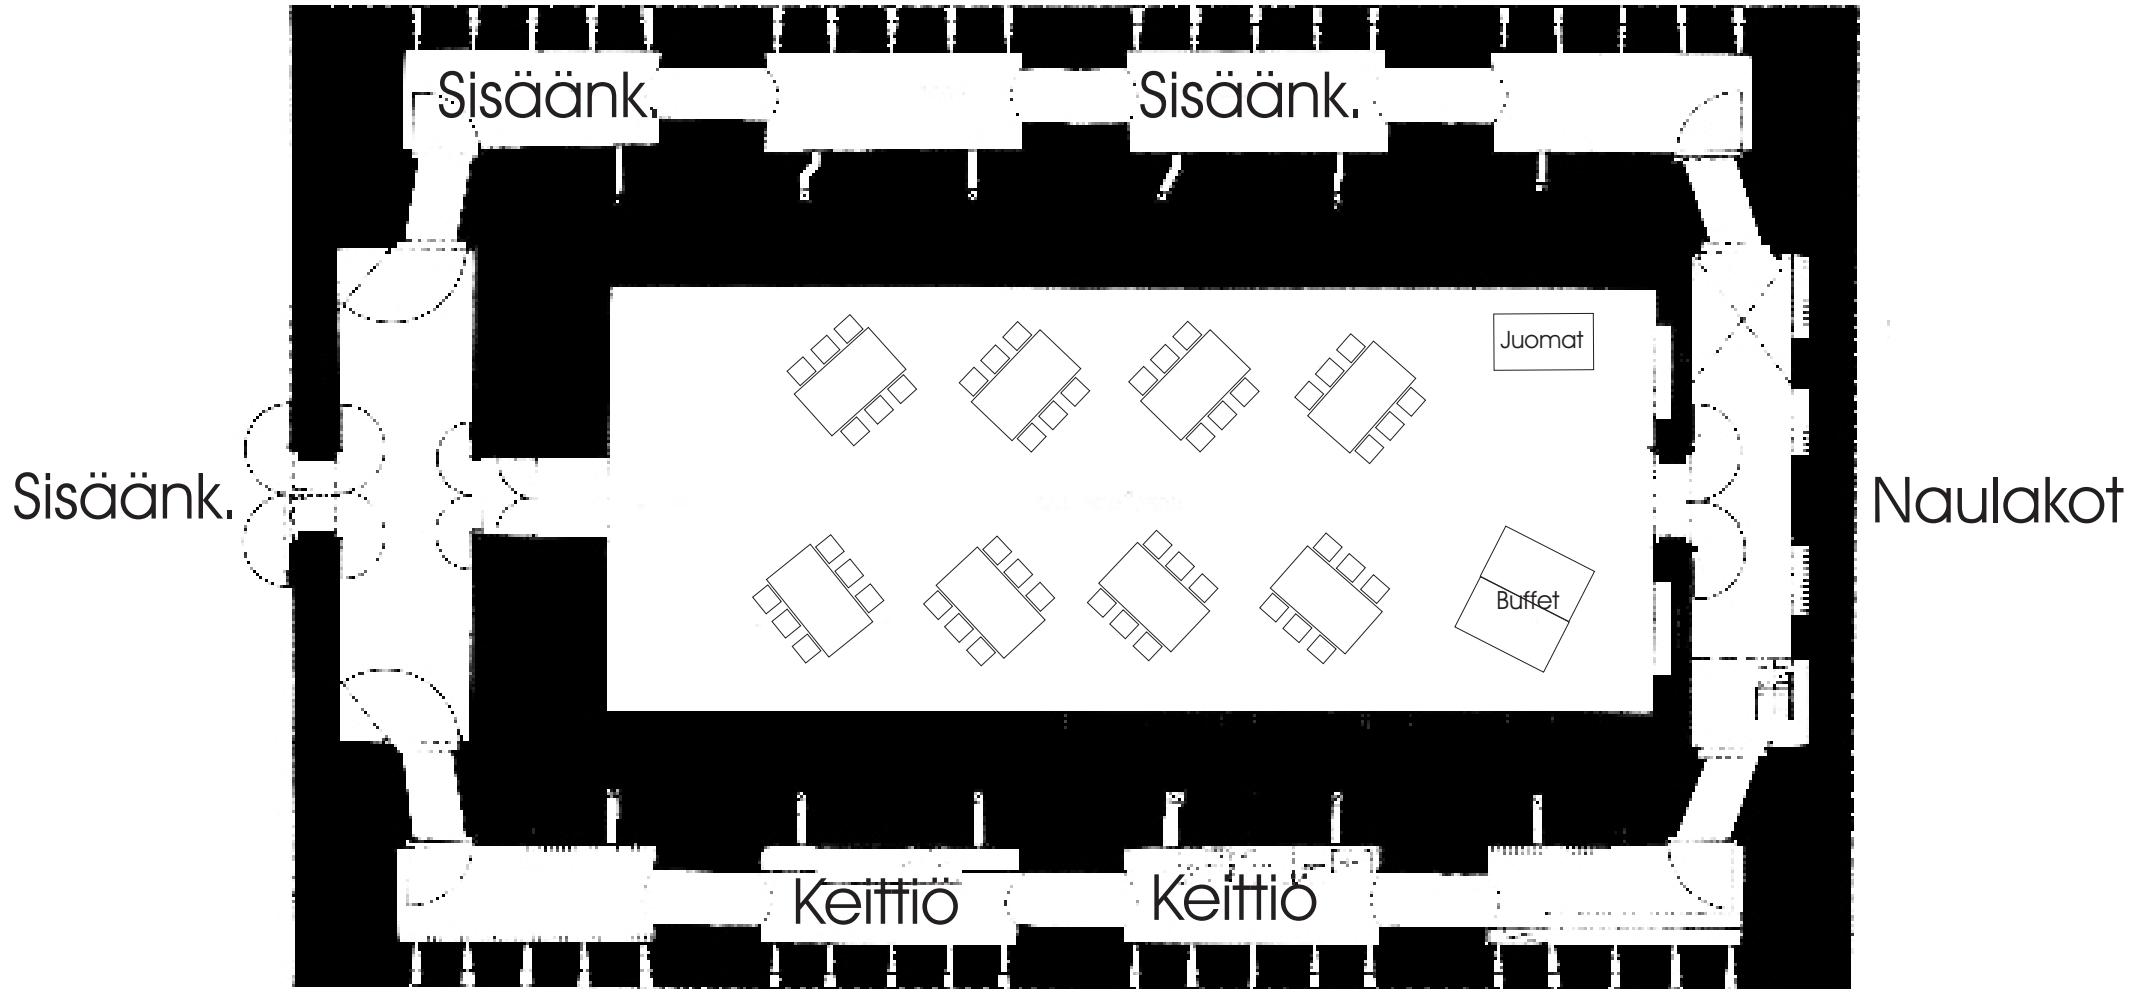

30 luentopaikkaa

Ruutikellari
Suomenlinna B 29

Huom! Ei mittakaavassa

Ruutikellari Suomenlinna B 29

Huom! Ei mittakaavassa

Ruutikellari
Suomenlinna B 29

Ruutikellari
Suomenlinna B 29

42 paikkaa

Huom! Ei mittakaavassa

B29
Ruutikellarin mitoitus
1:200