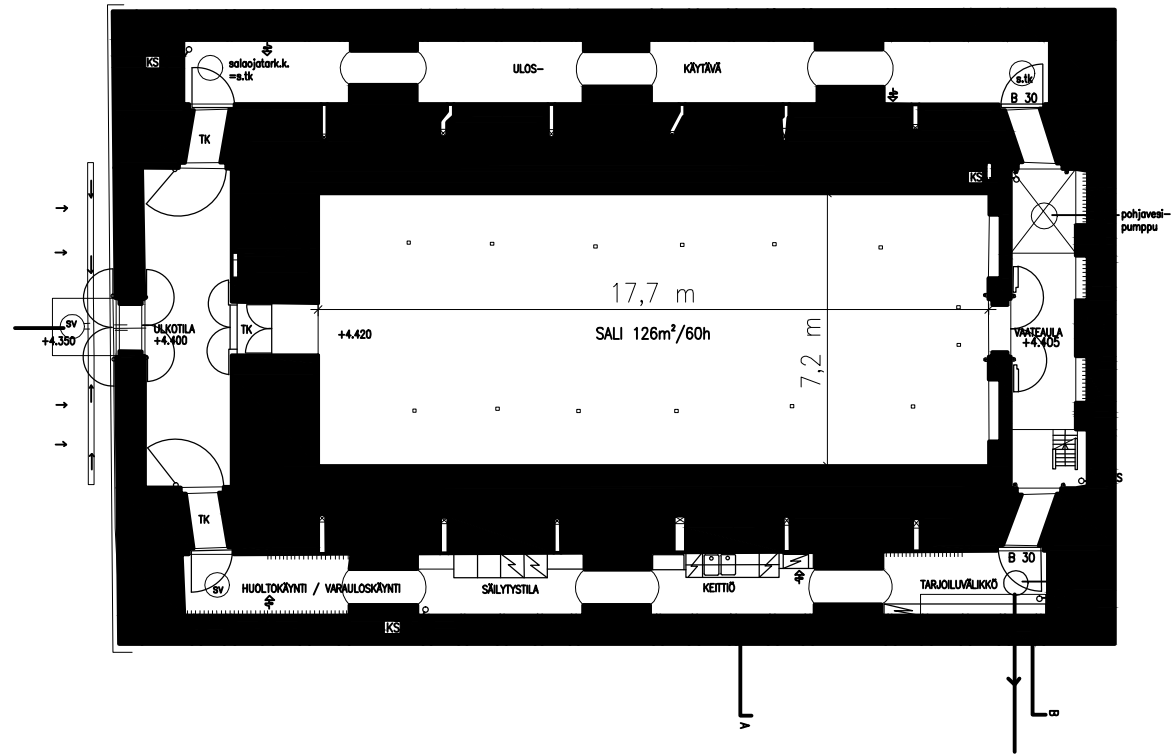

30 luentopaikkaa

Ruutikellari
Suomenlinna B 29

Huom! Ei mittakaavassa

Ruutikellari Suomenlinna B 29

Huom! Ei mittakaavassa

Ruutikellari
Suomenlinna B 29

Ruutikellari
Suomenlinna B 29

42 paikkaa

Huom! Ei mittakaavassa

B29
Ruutikellarin mitoitus
1:200