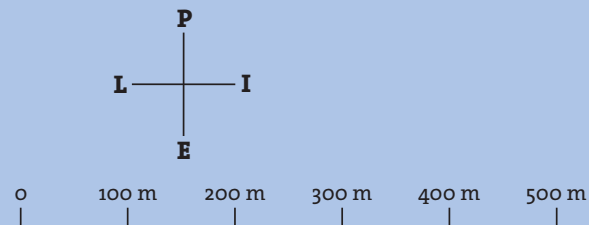

OSTOKSIA

- **4** Ruokakauppa
- **15** Lelumuseon puoti
- **18** Suomenlinnakeskuksen kauppa
- **26** Tykistölahden kioski
- **32** Museokauppa
- **32** Viaporin taidekäsiyöläisten kauppa

Avotulen teko kielletty

Grillaaminen kielletty

Putoamisvaara

Älä roskaa

TAIDETTA

- **2** Galleria Rantakasarmi
- **33** HIAP Galleria Augusta
- **34** Keramiikkatyöhuone Pot Viapori
- **35** Lasistudio Hytti
- **35** Japanilainen teehuone Tokuyuan
- **48** Työhuone Esa Toivanen

MAJOITUS

- **5** Hostel Suomenlinna

MUUT PALVELUT

- **2** Matkailuneuvonta
- **11** Suomenlinnan kirjasto
- **21** Levyhalli
- **20** Vierassatama
- **36** Kesäteatteri
- **40** Uimaranta
- **41** Eväsruekailutila
- **50** Lonnan sauna

NÄHTÄVYYKSIÄ

- **3** Sotavankileirin 1918 muistopaikka
- **8** Suomenlinnan kirkko
- **24** Kuivatelakan näköalatasanne
- **29** Linnanpiha, Ehrensverdin hauta
- **42** Kustaanmiekan vallit ja tykit
- **44** Kuninkaanportti

KOKOUS- JA JUHLATILAT

1. AVOINNA TILAUKSESTA
2. YMPÄRI VUODEN
3. **9** Pirunkirkon juhlasali
   - **10** Pajasali & Tynnyrintekijän huone
   - **12** Upseerikerho
   - **13** Paarlastihuone
   - **22** Tenalji von Fersen, juhlasali
   - **23** Myllysali
   - **25** Piirtämö
   - **31** Kurtiini Hamilton-Polhem
   - **39** Ruutikellari

- PALO- JA PELASTUSASEMA
- VÄESTÖNSUOJA

F SÄRKKÄ LÅNGÖREN

D PIKKU MUSTASAARI LILLA ÖSTER SVARTÖ

E LÅNSI-MUSTASAARI VÅSTER SVARTÖ

KAUPPATORILLE

LAUTTA

VESIBUSSI

Vieras-laituri

H LONNA LONNAN

C ISO MUSTASAARI STORA ÖSTER SVARTÖ

Päälaituri

VESIBUSSI

Vierassatama

Huolto-lautta

B SUSISAARI VARGÖN

Tykistölahden laitur

VESIBUSSI

A KUSTAANMIEKKA GUSTAVSSVÅRD

KAUPPATORILLE (VAIN KESÄISIN)

Kuninkaanportin laitur

VALLISAARESTA (VAIN KESÄISIN)

VALLISAARI SKANSLANDET